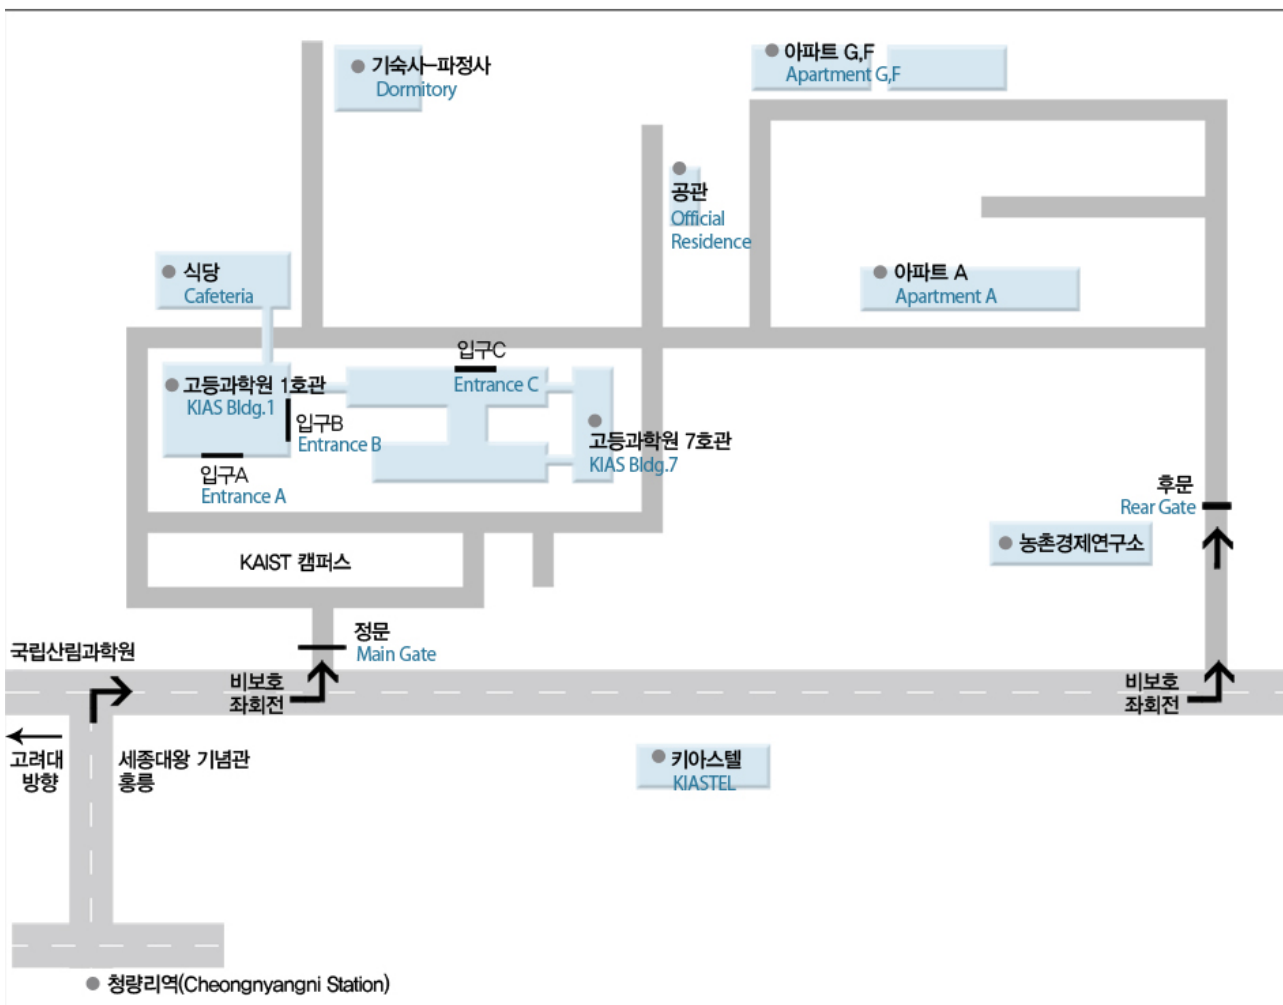

Present this map to the taxidriver to get to KIAS.
In the following, check the place you are heading for.

수고하십니다.

이분을 아래 표시된 곳으로 모셔다 주시면 감사하겠습니다.

1. 고등과학원(KIAS): 1호관 Bldg.1() 7호관 Bldg.7()
2. 아파트(Apartment): A(), G(), F()
3. 기숙사 - 파정사(Dormitory) ()
4. 키아스텔 (KIASTEL)

국립산림과학원 앞 삼거리에서 경희대 방향으로 200미터 직진 후 좌측 비보호 좌회전으로 들어오시면 카이스트 캠퍼스 입니다.
고등과학원은 정문으로, 아파트는 후문으로 들어오시면 됩니다.
야간과 공휴일의 경우 정문은 폐쇄하오니 후문으로 들어오시기 바랍니다.
문의사항: 02-958-3111(주간), 02-958-3116 (야간,공휴일)

주소: 서울시 동대문구 청량리동 207-43 고등과학원 (우:130-722)