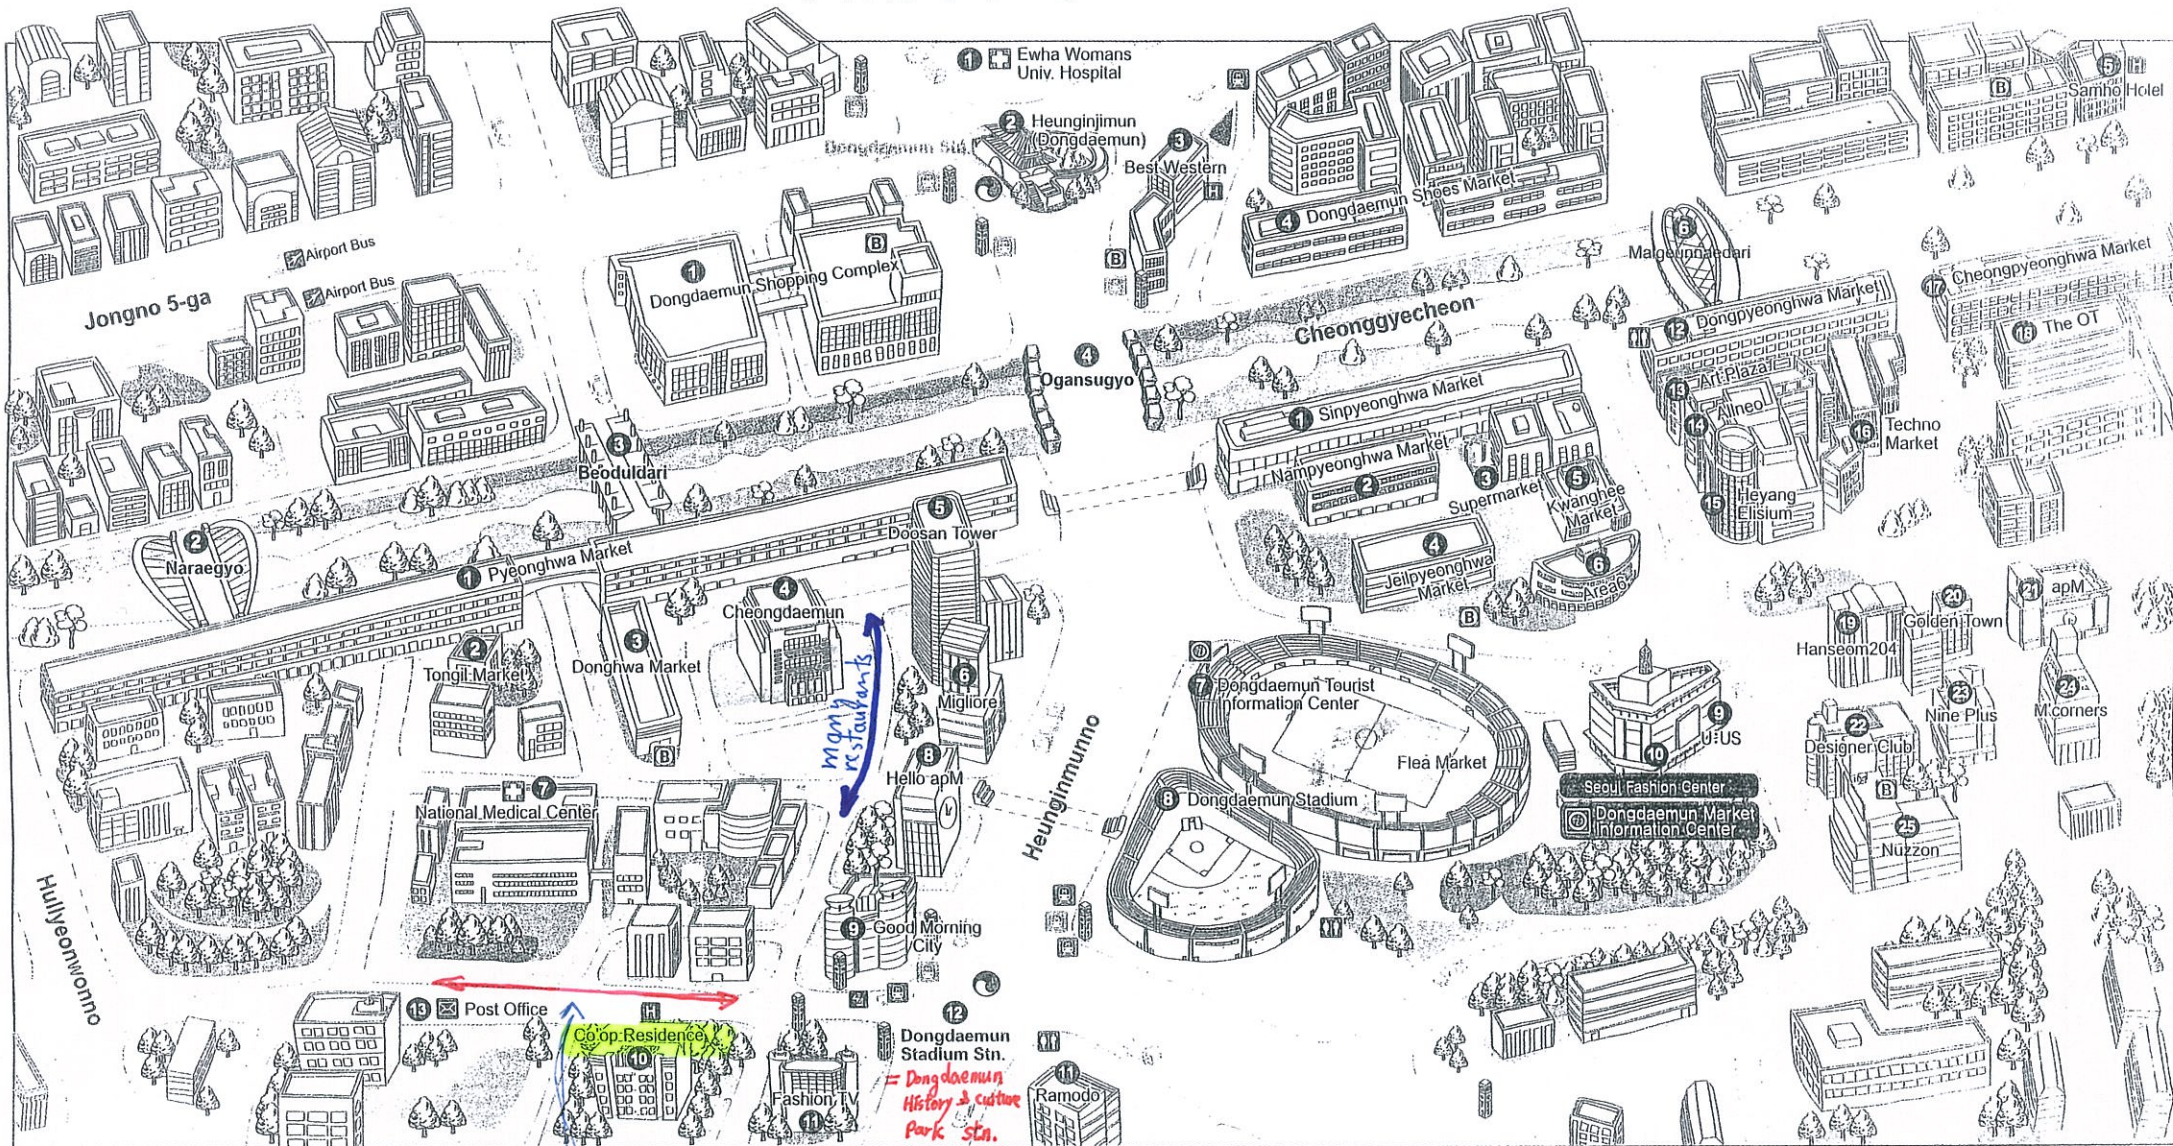

DONGDAEMUN MARKET 東大門市場

INDEX

Area A

- ① Dongdaemun Shopping Complex 東大門綜合市場
- ② Naraegyo(Bridge) ナレ橋
- ③ Beodeuldari(Bridge) ボドウル橋
- ④ Ogasugyo 五間氷橋

Area B

- ① Ewha Womans Univ. Dongdaemun Hospital 東大門聖大病院
- ② Heunginjimun(Dongdaemun) 興仁之門(東大門)
- ③ Best Western ベストウエスタン
- ④ Dongdaemun Shoes Market 東大門シューズマーケット
- ⑤ Samho Hotel 三興観光ホテル
- ⑥ Malgunnaedari(Bridge)

ULJIRO ST.
= EULJIRO ST.

Area C

- ① Pyeonghwa Market 平和市場
- ② Tongil market 統一市場
- ③ Donghwa Market 東和市場
- ④ Cheongdaemun 清大門
- ⑤ Doosan Tower 斗山タワー
- ⑥ Migliore ミリオレ
- ⑦ National Medical Center 国立医療院
- ⑧ Hello apM ハロ-apM
- ⑨ Good Morning City グッドモーニングシティ
- ⑩ Co'op Residence コアプレジデンス
- ⑪ Fashion TV ファッションTV
- ⑫ Dongdaemun Station 東大門駅

Area D

- ① Sinpyeonghwa Market 新平和市場
- ② Nampyeonghwa Market 南平市場
- ③ Supermarket スーパーマーケット
- ④ Jelpyeonghwa Market 第一平和市場
- ⑤ AREA 6 光熙市場
- ⑥ AREA 6 エリア6
- ⑦ Dongdaemun Tourist Information Center 東大門観光案内所
- ⑧ Dongdaemun Stadium 東大門運動場
- ⑨ U.US U.US
- ⑩ Seoul Fashion Center ソウルファッションセンター

Subway

- Line 1 Dongdaemun Station
- Line 2 Dongdaemun Stadium Station
- Line 4 Dongdaemun Stadium Station
- Line 5 Dongdaemun Stadium Station

Legend

- Police Box
- Hotel
- Airport Bus
- Hospital
- Post Office
- Public Toilet
- Bank
- Information Center
- Transfer Station